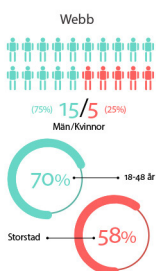

mobilt

format	storlek	CPM
panorama XXL	320 x 320	290
panorama XL	320 x 160	220
panorama låst	320 x 100	290

andra format
Större format, Helsida, Takeover scroll, låst panoram eller nya kreativa format? Gärna, kontakta oss för idéer och offert

tillägg
Begärd placering + 10%

rabatter
Vi tillämpar volym- och frekvensrabatter. Kontakta oss för offert

leverans
Maxvikt: 75 kB
Format: jpg/gif/png/HTML5/tredjepartstagg

kontakt
David Svalfors
Key Account Manager
08-503 057 06
david.svalfors@kamerabil.se
Traffic: annons@kamerabil.se

målgrupp