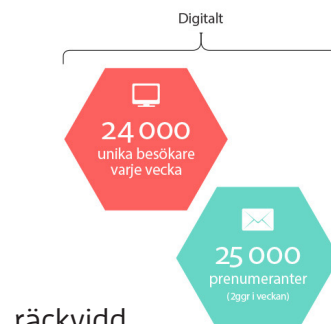

2017 mediekit

Sveriges skarpaste och mest inspirerande publikation för fotoentusiasten

annonsformat & priser

UPPSLAG 49 000:-	HELSIDA 34 000:-	HALVSIDA 23 400:-	KVARTSSIDA 13 800:-
2 st 220 x 287 mm + 3 mm utfall	220 x 287 mm + 3 mm utfall	A: 220 x 143,5 mm B: 110 x 287 mm + 3 mm utfall	A: 92 x 126 mm B: 187 x 60 mm

andra format
Baksida, Cover gate fold eller nya kreativa format? Gärna, kontakta oss för idéer och offert

tillägg
Begärd placering + 10%

rabatter
Vi tillämpar volym- och frekvensrabatter. Kontakta oss för offert

leverans
ICC inlaga: PSOCoated V3
ICC omslag: PSOCoated V3 (baksida & insida omslag)
FORMAT: PDF, version 7.0 el äldre
TYPSSNITT: Inkluderade
UTFALL: + 3 mm på varje sida
DPI: 300
Leverans: annons@kamerabil.se
FTP: ftp.squarepublishing.se
FTP anv/lösen: annonsering / mkf_ads

utgivningsplan - magasinet Kamera & Bild

nummer	2	3	4	5	6	7/8	9	10	11	12/I
utgivningsdag	7/2	7/3	4/4	2/5	5/6	4/7	5/9	3/10	7/11	5/12
materialdag	20/1	17/2	17/3	14/4	19/5	16/6	18/8	15/9	20/10	17/11

annonsformat & priser

webb

format	storlek	CPM
panorama XXL	1240 x 360	320
panorama XL	1240 x 240	290
panorama pop-up	980 x 240	190
panorama low	980 x 240	100
tws	250 x 360	190
tws sticky	250 x 360+	250
insider	280 x 360	200
modul	468 x 360	210
widescreen switcher	250 x 360	250

mobilt

format	storlek	CPM
panorama XXL	320 x 320	290
panorama XL	320 x 160	220
panorama låst	320 x 100	290

andra format
Större format, Helsida, Takeover scroll, låst panoram eller nya kreativa format? Gärna, kontakta oss för idéer och offert

tillägg
Begärd placering + 10%

rabatter
Vi tillämpar volym- och frekvensrabatter. Kontakta oss för offert

leverans
Maxvikt: 75 kB
Format: jpg/gif/png/HTML5/tredjepartstagg