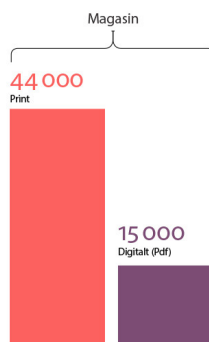

### webb

| format              | storlek    | CPM |
|---------------------|------------|-----|
| panorama XXL        | 1240 x 360 | 320 |
| panorama XL         | 1240 x 240 | 290 |
| panorama pop-up     | 980 x 240  | 190 |
| panorama low        | 980 x 240  | 100 |
| tws                 | 250 x 360  | 190 |
| tws sticky          | 250 x 360+ | 250 |
| insider             | 280 x 360  | 200 |
| modul               | 468 x 360  | 210 |
| widescreen switcher | 250 x 360  | 250 |

### mobilt

| format        | storlek   | CPM |
|---------------|-----------|-----|
| panorama XXL  | 320 x 320 | 290 |
| panorama XL   | 320 x 160 | 220 |
| panorama låst | 320 x 100 | 290 |

**andra format**  
Större format, Helsida, Takeover scroll, låst panoram eller nya kreativa format? Gärna, kontakta oss för idéer och offert

**tillägg**  
Begärd placering + 10%

**rabatter**  
Vi tillämpar volym- och frekvensrabatter. Kontakta oss för offert

**leverans**  
Maxvikt: 75 kB  
Format: jpg/gif/png/HTML5/tredjepartstagg

**kontakt**  
David Svalfors  
Key Account Manager  
08-503 057 06  
david.svalfors@kamerabil.se  
Traffic: annons@kamerabil.se

målgrupp

räckvidd