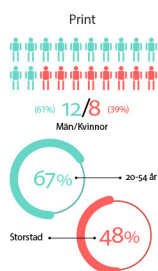

mobilt

format	storlek	CPM
panorama XXL	320 x 320	290
panorama XL	320 x 160	220
panorama låst	320 x 100	290

andra format
Större format, Helsida, Takeover scroll, låst panoram eller nya kreativa format? Gärna, kontakta oss för idéer och offert

tillägg
Begärd placering + 10%

rabatter
Vi tillämpar volym- och frekvensrabatter. Kontakta oss för offert

leverans
Maxvikt: 75 kB
Format: jpg/gif/png/HTML5/tredjepartstagg

kontakt
David Svalfors
Key Account Manager
08-503 057 06
david.svalfors@kamerabil.se
Traffic: annons@kamerabil.se

målgrupp